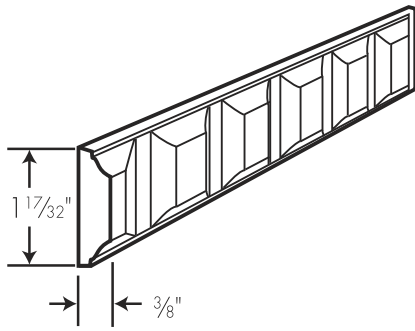

Cabinet Accessories – Dentil Edge Molding

Item Number	Description	Price
111-1750	ITH-DM4 - Dentil Edge Molding 1/2"W x 3/4"H x 48"L